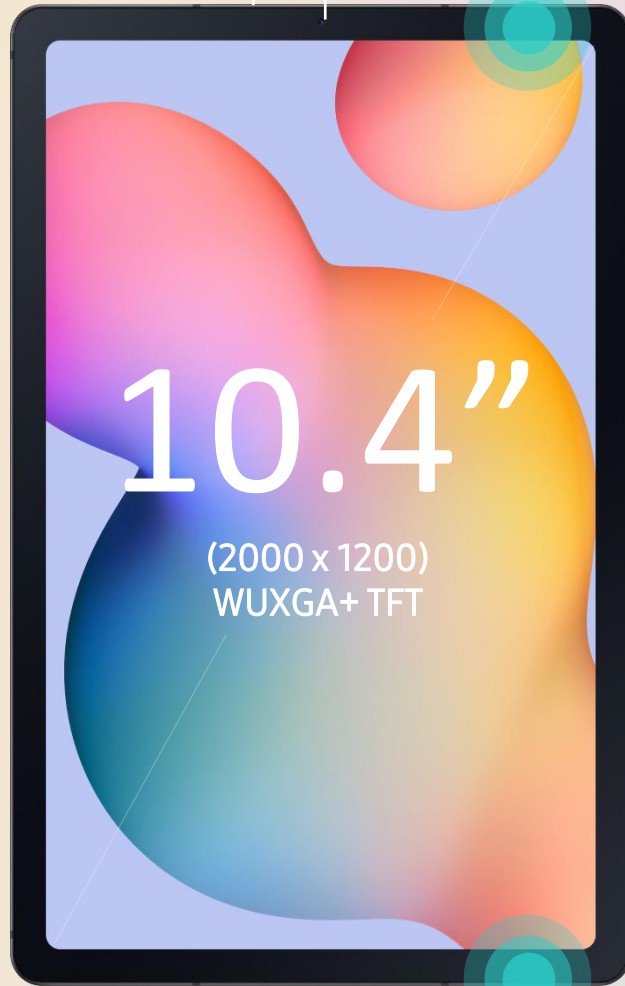

believe The Thinker depicted Dante himself, thinking deeply about his great poem. The first singular monument of The Thinker didn't appear until 1904, over 20 years after the commission. The singular work portrays a nude

SAMSUNG

מפרט טכני Galaxy Tab S6 Lite

מצלמה קדמית 5 MP חיבור אוזניות 3.5 מ"מ

מצלמה אחורית 8 MP AF

צבעים

אפור

מעבד

Exynos 9611
(Quad 2.3 GHz + Quad 1.7 GHz)

זיכרון

4 GB + 64 GB
הרחבה עד 1 TB באמצעות SD

סוללה

7,040 mAh

אבטחה

זיהוי פנים

פריטים בערכה:

S Pen

10.4"

(2000 x 1200)
WUXGA+ TFT

שני רמקולים AKG

S Pen

(כלול בערכה)
חיבור מגנטי

MicroSD
עד ל 1TB

244.5 מ"מ

154.3 מ"מ