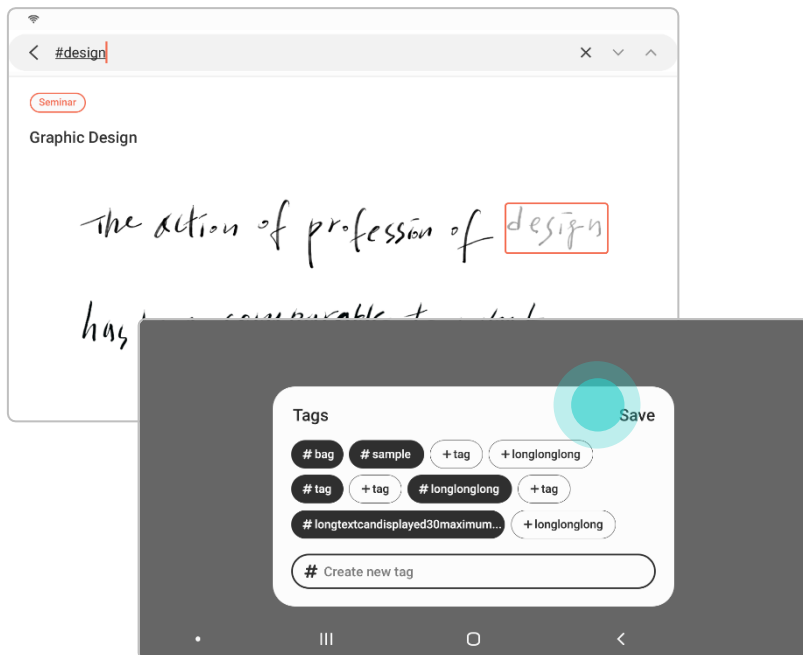

שימוש פרודוקטיבי

- המרת טקסט מכתב יד לטקסט דיגיטלי, ניתן לייצא בפורמט Word/PDF/Image
- חיפוש חכם של הערות על ידי שמירה ותיוג ב'האשטאג'

חיפוש חכם